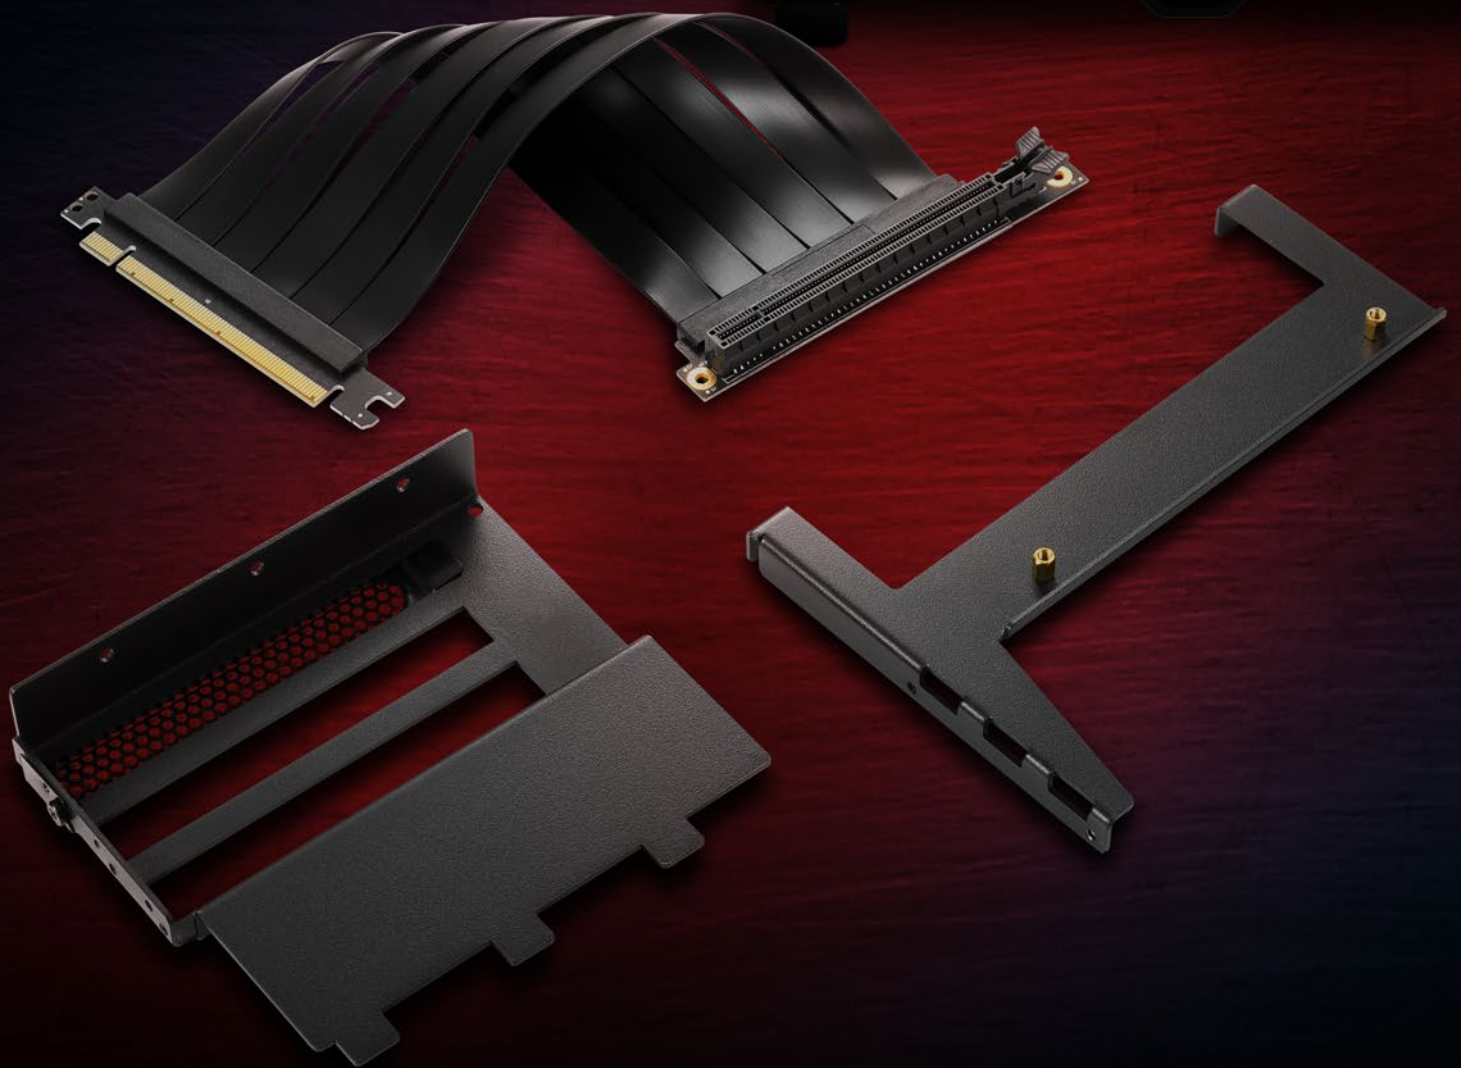

ANGLED GRAPHICS CARD KIT

REVE000
ATX PC CASE
と互換性あり

グラフィックカードの可視化

Sharkoonは追加オプションとして、REV300 PC caseと互換性があるAngled Graphics Card Kitをご提供します。RGBグラフィックカードをメインボードに対して並列に統合をすることが可能です。垂直に実装されているため、イルミネーションのグラフィックカードをガラスのサイドパネルの裏側に目立たせて飾ることができます。垂直に設置することは、PCケース内の空気の流れを良くするメリットがあります。キットに関しては、ライザーケーブルと一緒にメインボードに取り付けることが可能です。

簡単に取り付け可能

Angled Graphics Card Kit は REV300 の為に特別にデザインされたので、取り付けが非常に簡単です。ライザーケーブルをグラフィックカードとメインボードに接続している間に、取り付け用ブラケットは、メインボードトレイに簡単に取り付ける事ができます。

理想的な ショーケース

REV300 において、Angled Graphics Card Kit のおかげで、高品質 RGB グラフィックカード独自に登場しました。そのキットの使用により、印象的な色をガラスのパネルサイドの後ろから特別に映えさせることができます。

仕様

基本情報:

■ マテリアル:	メタル(グラフィックカードホルダー)
■ PCIe 対応:	PCIe 3.0
■ PCIe スロット互換性:	x16
■ 最大データ転送速度:	126.1 Gbit/s
■ 金メッキコネクタ:	✓
■ ケーブル長さ:	23 cm

パッケージ内容:

- Angled Graphics Card Kit
- PCIe 3.0 x16 ライザーケーブル
- 取り付けネジ

ANGLED GRAPHICS CARD KIT