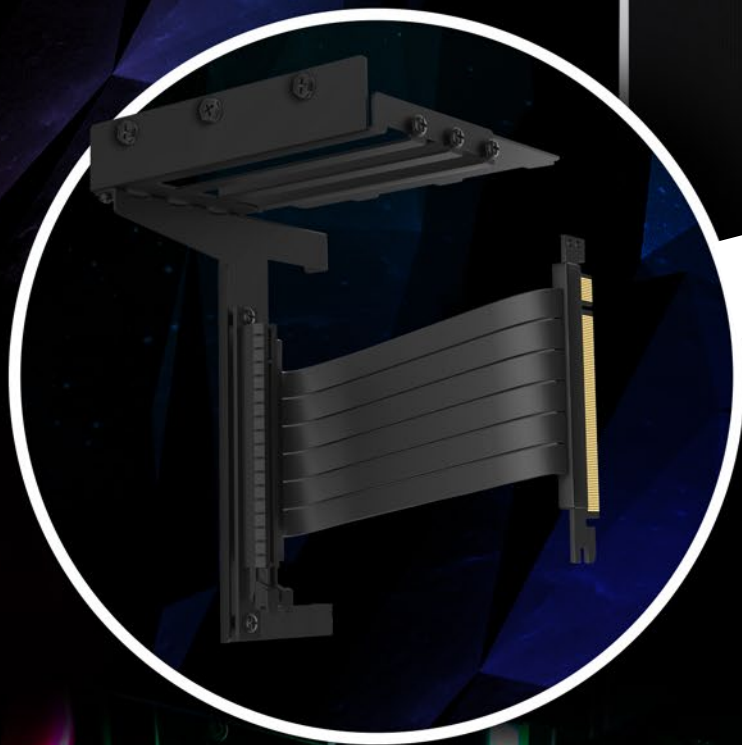

ANGLED GRAPHICS CARD KIT

REVE000
ATX PC CASE
と互換性あり

グラフィックカードの可視化

Sharkoonは追加オプションとして、REV300 PC caseと互換性があるAngled Graphics Card Kitをご提供します。RGBグラフィックカードをメインボードに対して並列に統合をすることが可能です。垂直に実装されているため、イルミネーションのグラフィックカードをガラスのサイドパネルの裏側に目立たせて飾ることができます。垂直に設置することは、PCケース内の空気の流れを良くするメリットがあります。キットに関しては、ライザーケーブルと一緒にメインボードに取り付けることが可能です。

簡単に取り付け可能

Angled Graphics Card Kit は REV300 の為に特別にデザインされたので、取り付けが非常に簡単です。ライザーケーブルをグラフィックカードとメインボードに接続している間に、取り付け用ブラケットは、メインボードトレイに簡単に取り付ける事ができます。

理想的な ショーケース

REV300 において、Angled Graphics Card Kit のおかげで、高品質 RGB グラフィックカード独自に登場しました。そのキットの使用により、印象的な色をガラスのパネルサイドの後ろから特別に映えさせることができます。

仕様

基本情報:

■ マテリアル:	メタル(グラフィックカードホルダー)
■ PCIe 対応:	PCIe 3.0
■ PCIe スロット互換性:	x16
■ 最大データ転送速度:	126.1 Gbit/s
■ 金メッキコネクタ:	✓
■ ケーブル長さ:	23 cm

パッケージ内容:

- Angled Graphics Card Kit
- PCIe 3.0 x16 ライザーケーブル
- 取り付けネジ

ANGLED GRAPHICS CARD KIT