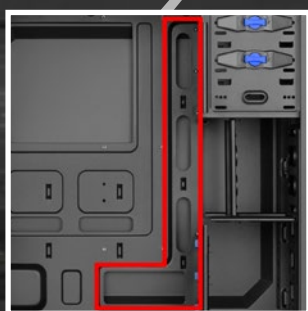

VS4-W

ATX PC CASE

2x
USB3.0

3x
3,5"
HDD BAHÍAS

4x
2,5"
SSDs/HDDs

**SISTEMA
DE GESTIÓN
DEL CABLE**

FEATURES

- Caja ATX
- Posibilidades de montaje: 3x 5,25" bahías (externas) o 2x 5,25" bahías + 1x 3,5" bahía (externa) + 3x 3,5" bahías de disco duro (interna) + 4x 2,5 SSDs/HDDs (interna)
- Frontal I/O: 2x USB3.0, 2x Audio
- Acabado interior en negro
- 7 ranuras para tarjetas de expansión
- Dispositivos de sujeción rápida para dos unidades ópticas y tres discos duros 3,5"
- Apertura para refrigerador de CPU
- 2 aperturas para refrigeración por agua
- Sistema de gestión del cable
- Panel lateral acrílico
- Dimensiones: 445 x 200 x 430 mm (L x An x Al)

MEJORES PRESTACIONES

120 mm LED ventilador en el panel posterior

2 aperturas para refrigeración por agua

Apertura para refrigeradores de CPU

Dispositivos de sujeción rápida

Filtro de polvo en la parte inferior

Sistema de gestión del cable

Montaje sencillo de SSD y HDD

120 mm ventilador frontal con filtro de polvo

VS4-W

ATX PC CASE

**Sistema de flujo de aire
extraordinariamente eficiente:**

**Escape de
aire caliente**