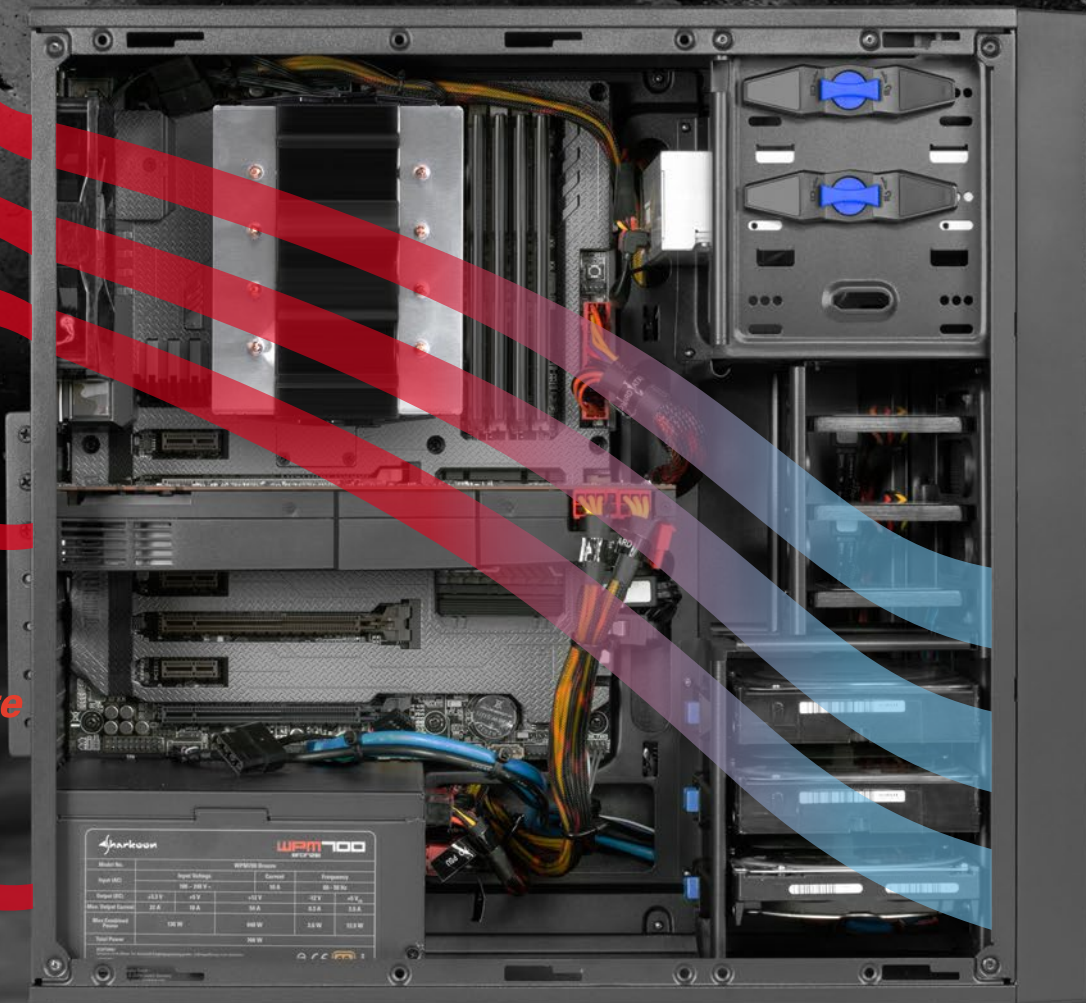

VS4-W

ATX PC CASE

2x
USB3.0

3x
3,5"
HDD BAHÍAS

4x
2,5"
SSDs/HDDs

**SISTEMA
DE GESTIÓN
DEL CABLE**

FEATURES

- Caja ATX
- Posibilidades de montaje: 3x 5,25" bahías (externas) o 2x 5,25" bahías + 1x 3,5" bahía (externa) + 3x 3,5" bahías de disco duro (interna) + 4x 2,5 SSDs/HDDs (interna)
- Frontal I/O: 2x USB3.0, 2x Audio
- Acabado interior en negro
- 7 ranuras para tarjetas de expansión
- Dispositivos de sujeción rápida para dos unidades ópticas y tres discos duros 3,5"
- Apertura para refrigerador de CPU
- 2 aperturas para refrigeración por agua
- Sistema de gestión del cable
- Panel lateral acrílico
- Dimensiones: 445 x 200 x 430 mm (L x An x Al)

CONFIGURACIÓN DEL VENTILADOR:

- Panel frontal: 1x 120 mm ventilador (preinstalado), 1x 120 mm ventilador (opcional)
- Panel posterior: 1x 120 mm LED ventilador (preinstalado)

CONTENIDOS DEL PAQUETE:

- Caja ATX VS4-W
- 1x Cubierta de la ranura, juego de tornillos, material de montaje

MEJORES PRESTACIONES

120 mm LED ventilador en el panel posterior

2 aperturas para refrigeración por agua

Apertura para refrigeradores de CPU

Dispositivos de sujeción rápida

Filtro de polvo en la parte inferior

Sistema de gestión del cable

Montaje sencillo de SSD y HDD

120 mm ventilador frontal con filtro de polvo

VS4-W

ATX PC CASE

**Sistema de flujo de aire
extraordinariamente eficiente:**

**Escape de
aire caliente**