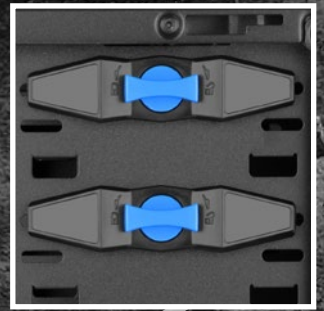

VS4-W

ATX PC CASE

2x
USB3.0

3x
3,5"
HDD BAHÍAS

4x
2,5"
SSDs/HDDs

**SISTEMA
DE GESTIÓN
DEL CABLE**

FEATURES

- Caja ATX
- Posibilidades de montaje: 3x 5,25" bahías (externas) o 2x 5,25" bahías + 1x 3,5" bahía (externa) + 3x 3,5" bahías de disco duro (interna) + 4x 2,5 SSDs/HDDs (interna)
- Frontal I/O: 2x USB3.0, 2x Audio
- Acabado interior en negro
- 7 ranuras para tarjetas de expansión
- Dispositivos de sujeción rápida para dos unidades ópticas y tres discos duros 3,5"
- Apertura para refrigerador de CPU
- 2 aperturas para refrigeración por agua
- Sistema de gestión del cable
- Panel lateral acrílico
- Dimensiones: 445 x 200 x 430 mm (L x An x Al)

CONFIGURACIÓN DEL VENTILADOR:

- Panel frontal: 1x 120 mm ventilador (preinstalado), 1x 120 mm ventilador (opcional)
- Panel posterior: 1x 120 mm LED ventilador (preinstalado)

CONTENIDOS DEL PAQUETE:

- Caja ATX VS4-W
- 1x Cubierta de la ranura, juego de tornillos, material de montaje

MEJORES PRESTACIONES

120 mm LED ventilador en el panel posterior

2 aperturas para refrigeración por agua

Apertura para refrigeradores de CPU

Dispositivos de sujeción rápida

Filtro de polvo en la parte inferior

Sistema de gestión del cable

Montaje sencillo de SSD y HDD

120 mm ventilador frontal con filtro de polvo

VS4-W

ATX PC CASE

**Sistema de flujo de aire
extraordinariamente eficiente:**

**Escape de
aire caliente**