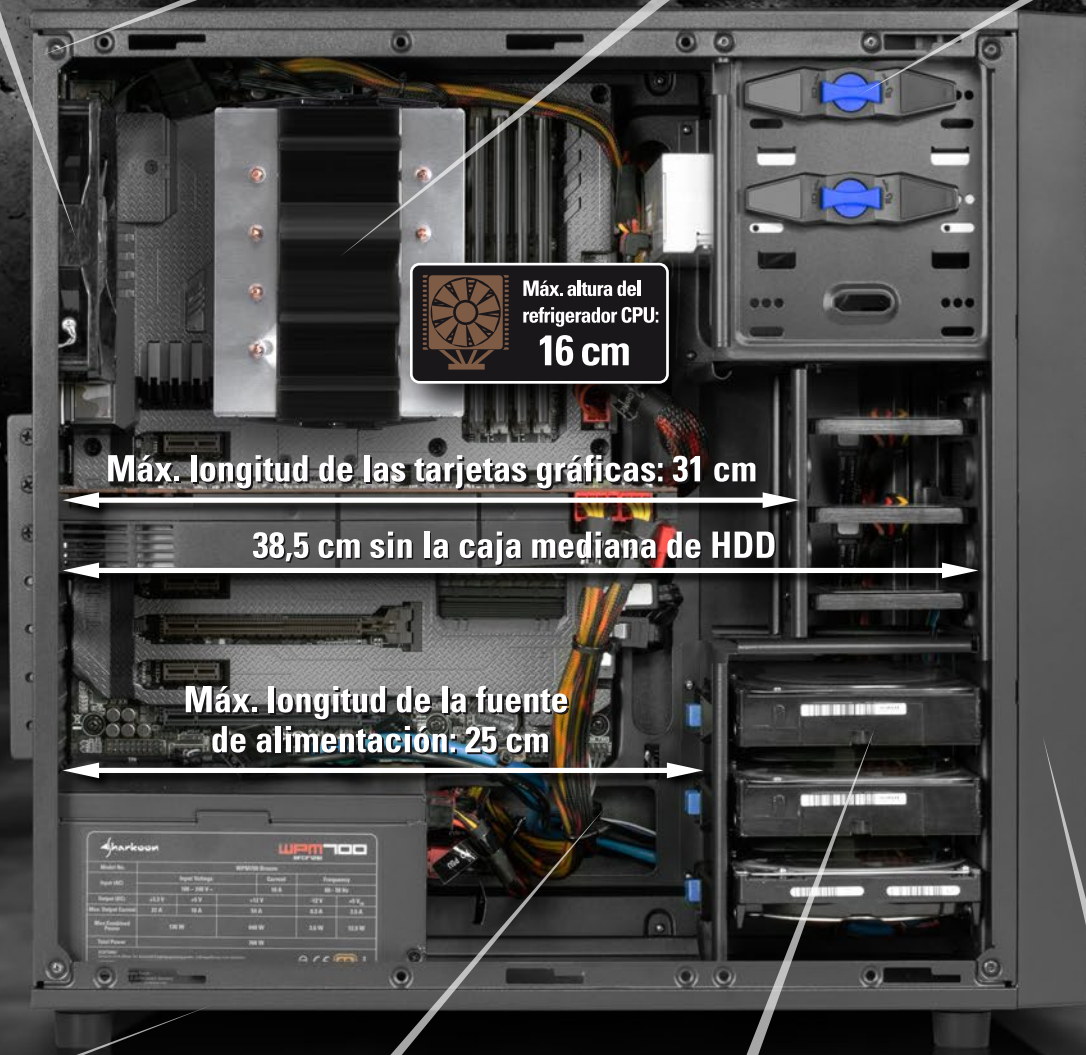

VS4-W

ATX PC CASE

2x
USB3.0

3x
3,5"
HDD BAHÍAS

4x
2,5"
SSDs/HDDs

**SISTEMA
DE GESTIÓN
DEL CABLE**

FEATURES

- Caja ATX
- Posibilidades de montaje: 3x 5,25" bahías (externas) o 2x 5,25" bahías + 1x 3,5" bahía (externa) + 3x 3,5" bahías de disco duro (interna) + 4x 2,5 SSDs/HDDs (interna)
- Frontal I/O: 2x USB3.0, 2x Audio
- Acabado interior en negro
- 7 ranuras para tarjetas de expansión
- Dispositivos de sujeción rápida para dos unidades ópticas y tres discos duros 3,5"
- Apertura para refrigerador de CPU
- 2 aperturas para refrigeración por agua
- Sistema de gestión del cable
- Panel lateral acrílico
- Dimensiones: 445 x 200 x 430 mm (L x An x Al)

CONFIGURACIÓN DEL VENTILADOR:

- Panel frontal: 1x 120 mm ventilador (preinstalado), 1x 120 mm ventilador (opcional)
- Panel posterior: 1x 120 mm LED ventilador (preinstalado)

CONTENIDOS DEL PAQUETE:

- Caja ATX VS4-W
- 1x Cubierta de la ranura, juego de tornillos, material de montaje

MEJORES PRESTACIONES

120 mm LED ventilador en el panel posterior

2 aperturas para refrigeración por agua

Apertura para refrigeradores de CPU

Dispositivos de sujeción rápida

Filtro de polvo en la parte inferior

Sistema de gestión del cable

Montaje sencillo de SSD y HDD

120 mm ventilador frontal con filtro de polvo

VS4-W

ATX PC CASE

**Sistema de flujo de aire
extraordinariamente eficiente:**

**Escape de
aire caliente**